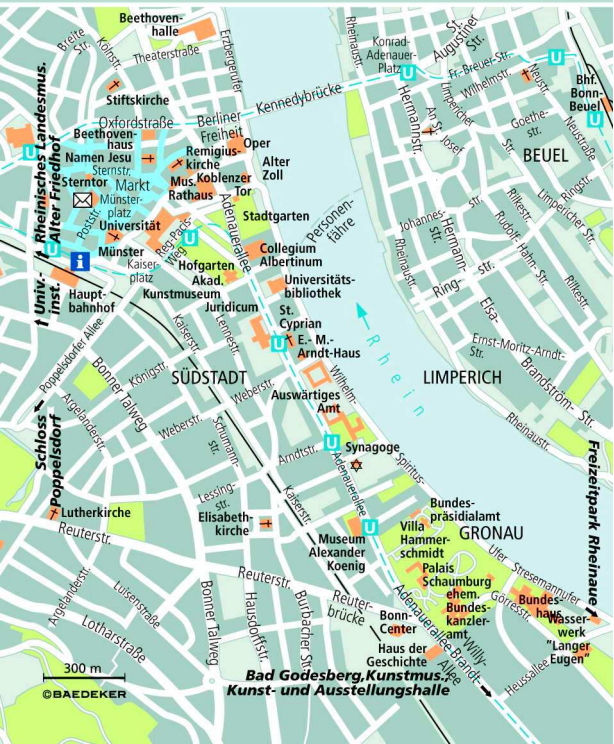

Bonn

Beethovenhalle

Stiftskirche

Beethovenhaus

Namen Jesu

Sternstr. Markt

Münsterplatz

Universität

Münster

Kaiserplatz

Hauptbahnhof

Hofgarten

Kunstmuseum

Juridicum

Akad.

Königstr.

Bonner Talweg

Angelandstr.

Reuterstr.

Lutherkirche

Reuterstr.

Angelandstr.

Luisenstraße

Lotharstraße

Reuterstr.

Hausdorffstr.

Burbacher Str.

SÜDSTADT

LIMPERICH

GRONAU

Bad Godesberg, Kunstmus., Kunst- und Ausstellungshalle

300 m