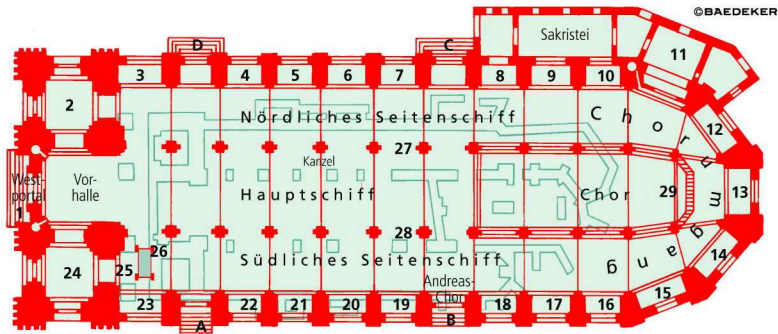

Frauenkirche

A Arsatiusportal

B Brautportal

C Bennoport

D Sixtusportal

Grundriss des Vorgängerbaus

- | | | |
|---|--|---|
| 1 Turmaufgang | 11 Sakramentskapelle
(Ehem. Sakristei) | 21 Mariä-Verkündigungskapelle |
| 2 Nördliche Turmkapelle
(Tulbeckkapelle) | 12 Sebastianskapelle | 22 Bartholomäuskapelle |
| 3 Apolloniakapelle | 13 Altöttinger Kapelle
(Chorhauptkapelle) | 23 Ecce-Homo-Kapelle
(Kongresskapelle) |
| 4 Dreikönigskapelle | 14 Kapelle Mariä Opferung | 24 Südliche Turmkapelle
(Sendlinger Kapelle) |
| 5 Korbinianskapelle | 15 (Arsatiuskapelle) | 25 Hl. Christophorus |
| 6 Blasiuskapelle | 16 Rupertuskapelle | 26 Prunkgrabmal für
Kaiser Ludwig den Bayern |
| 7 Sieben-Schmerzen-Kapelle | 17 Johann-Nepomuk-Kapelle | 27 Burchard-Epitaph |
| 8 Sakristeiengang | 18 Bennokapelle | 28 Ligsalz-Epitaph |
| 9 Katharinenkapelle | 19 Taufkapelle | 29 Bischofsgruft (Zugang) |
| 10 Kapelle der hl. Anna Selbtritt
und der Hofbruderschaft
St. Georg | 20 Geburt-Christi-Kapelle | |
| | 21 St. Georgs- und Margaretenkapelle | |