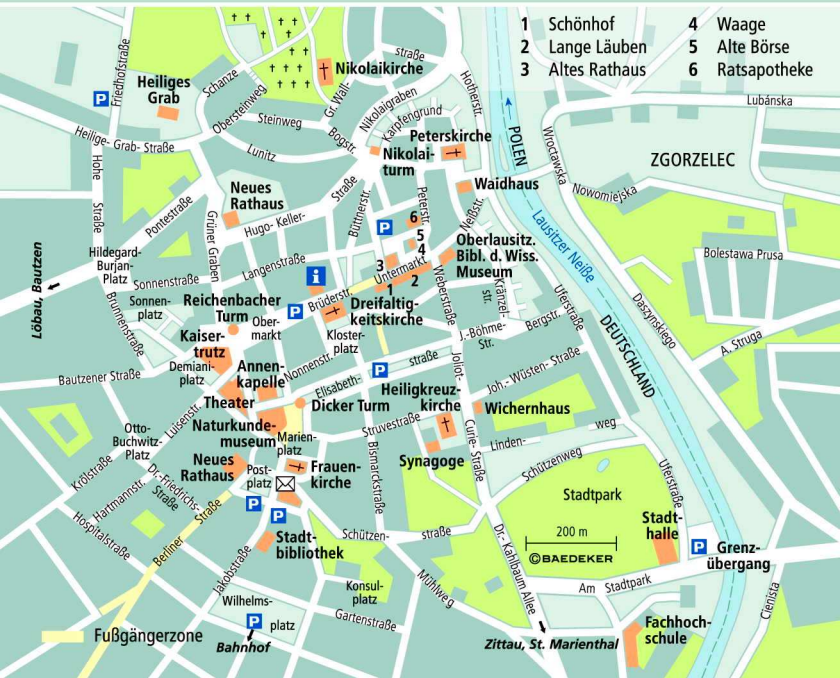

Görlitz

- 1 Schönhof
- 2 Lange Läuben
- 3 Altes Rathaus
- 4 Waage
- 5 Alte Börse
- 6 Ratsapotheke

Heiliges Grab

Nikolaikirche

**Peterskirche
Nikolai-turm**

Neues Rathaus

Waidhaus

**Oberlausitz.
Bibl. d. Wiss.
Museum**

**Dreifaltig-
keitskirche**

**Reichenbacher
Turm**

**Kaiser-
trutz**

**Annen-
kapelle**

**Theater
Dicker Turm**

**Heiligkreuz-
kirche**

Wichernhaus

**Naturkunde-
museum**

**Neues
Rathaus**

**Frauen-
kirche**

Synagoge

**Stadt-
bibliothek**

**Stadt-
halle**

**Grenz-
übergang**

Fußgängerzone

Bahnhof

Zittau, St. Marienthal

**Fachhoch-
schule**

200 m
©BAEDEKER