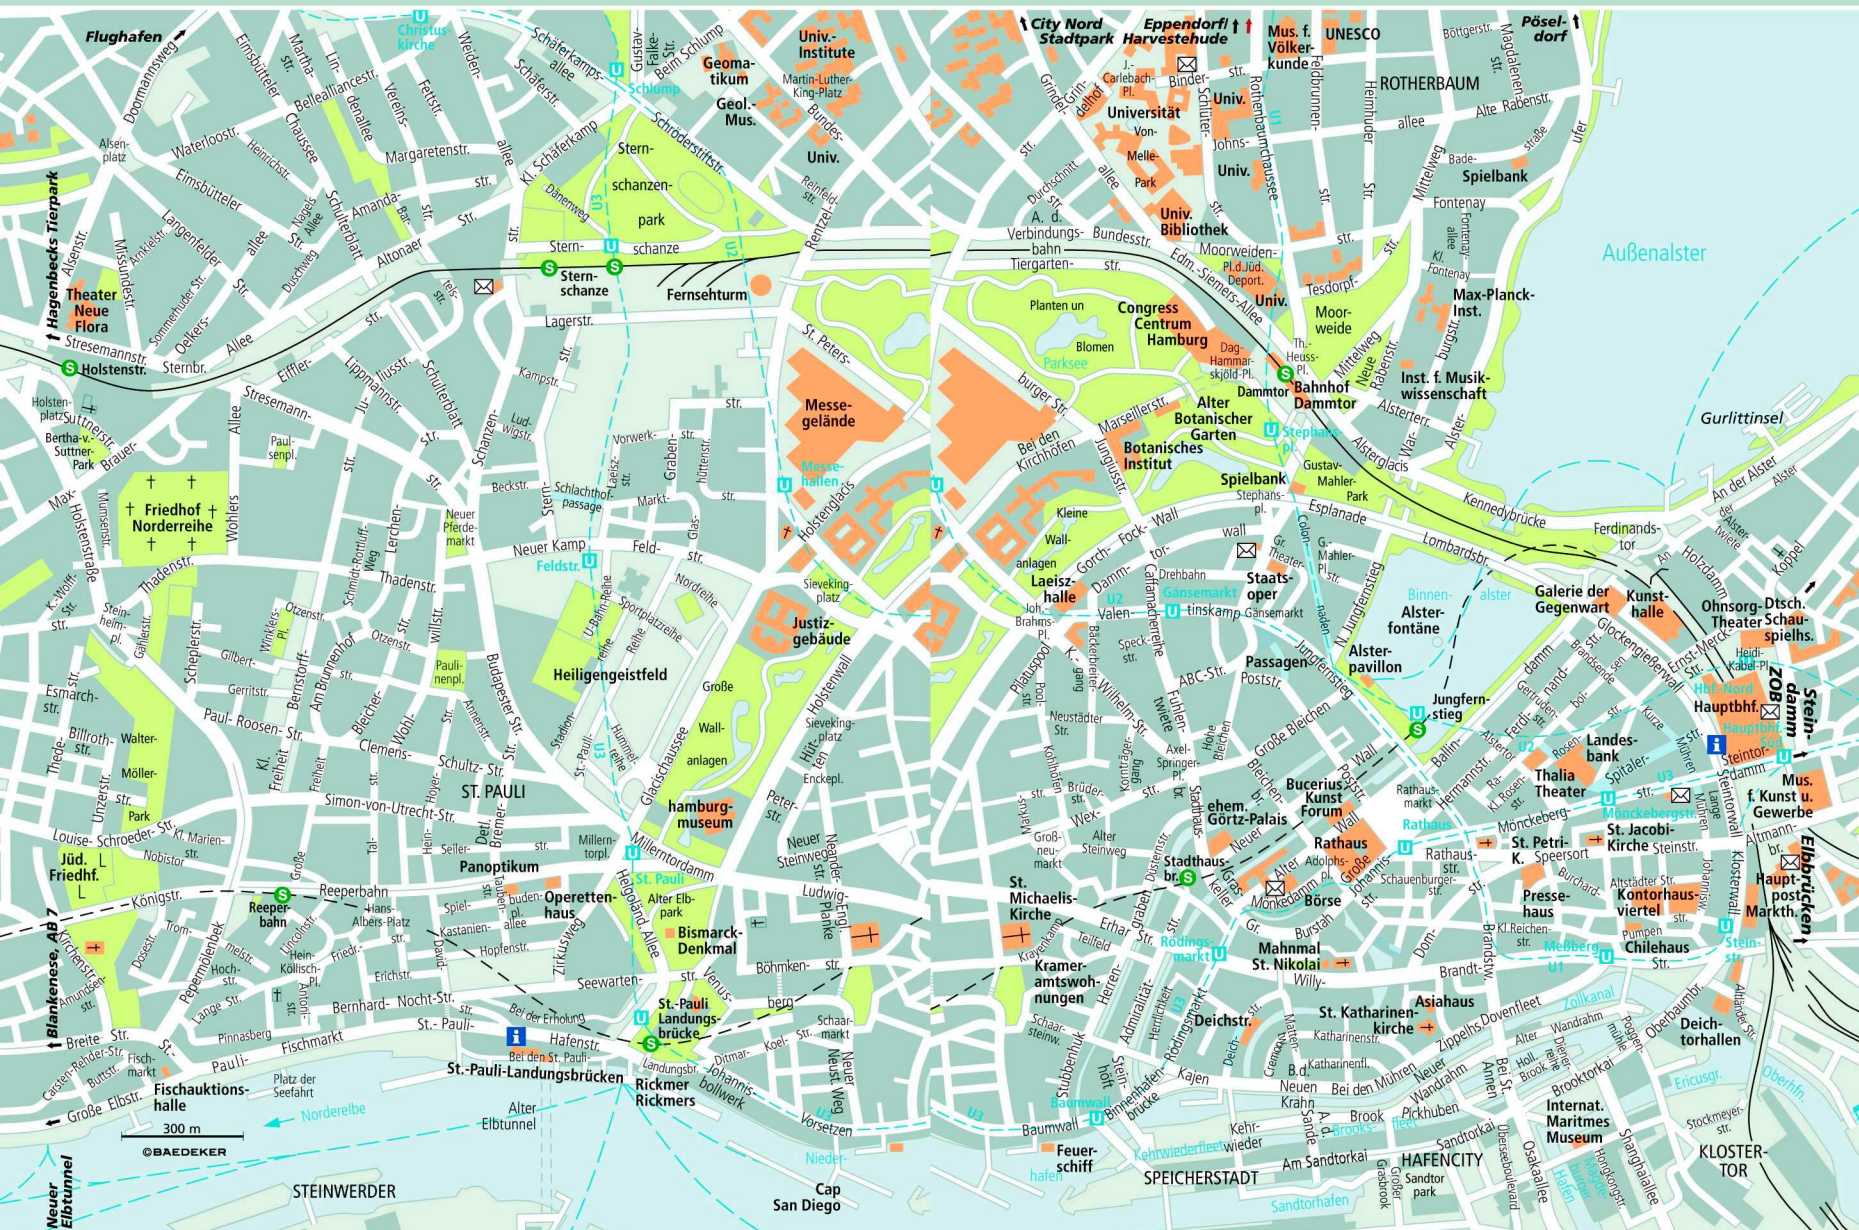

Hamburg

300 m

BAEDEKER

STEINWERDER

Cap San Diego

HAFCITY

KLOSTER-TOR