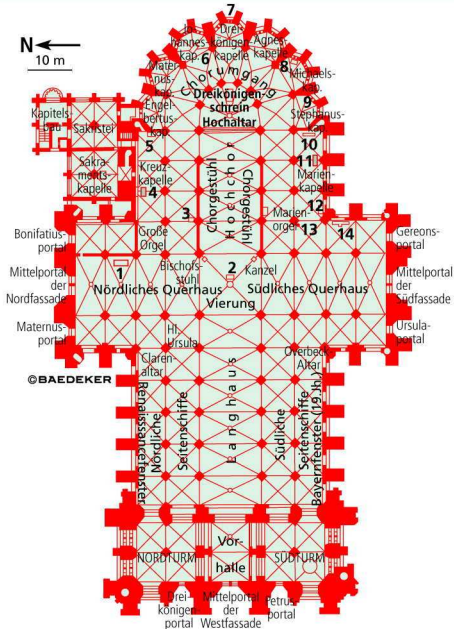

# Dom

## Kathedralkirche des Erzbistums Köln

- 1 Gnadenmadonna
- 2 Bronzealtar
- 3 Zugang zur Krypta
- 4 Judenprivileg
- 5 Gerokreuz
- 6 Hochgrab des Erzbischofs Konrad
- 7 Älteres Bibelfenster
- 8 Kreuzigungsaltar von B. Bruyn d. Ä.
- 9 Jüngeres Bibelfenster
- 10 »Dombild« von Stephan Lochner
- 11 Mailänder Madonna
- 12 Hochgrab des Erzbischofs Rainald von Dassel
- 13 St. Christophorus
- 14 Agilolphusaltar