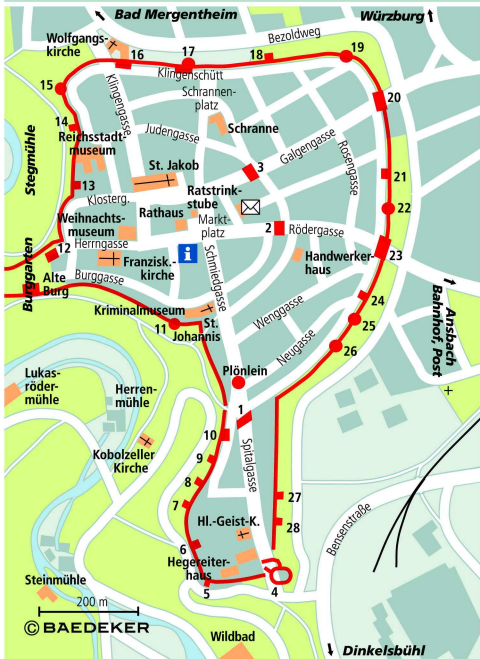

Rothenburg o. d. T.

STADTBEFESTIGUNG

- | | | |
|-------------------|----------------------------------|------------------|
| 1 Siebersturm | 10 Kobolzheimer Bastei | 20 Galgentor |
| 2 Markusturm | 11 Johanniterturm | 21 Thomasturm |
| 3 Weißer Turm | 12 Burgturm mit Bastei | 22 Weiberturm |
| 4 Spitalbastei | 13 Bettelvogtsturm | 23 Rödertor |
| 5 Sauturm | 14 Klosterturm | 24 Hohenersturm |
| 6 Stöberleinsturm | 15 Strafturm | 25 Schwefelturm |
| 7 Kalkturm | 16 Klingentor | 26 Faulturm |
| 8 Fischturm | 17 Pulverturm | 27 Großer Stern |
| 9 Kohlturm | 18 Henkersturm | 28 Kleiner Stern |
| | 19 Kummerecksturm/
Ganserturm | |